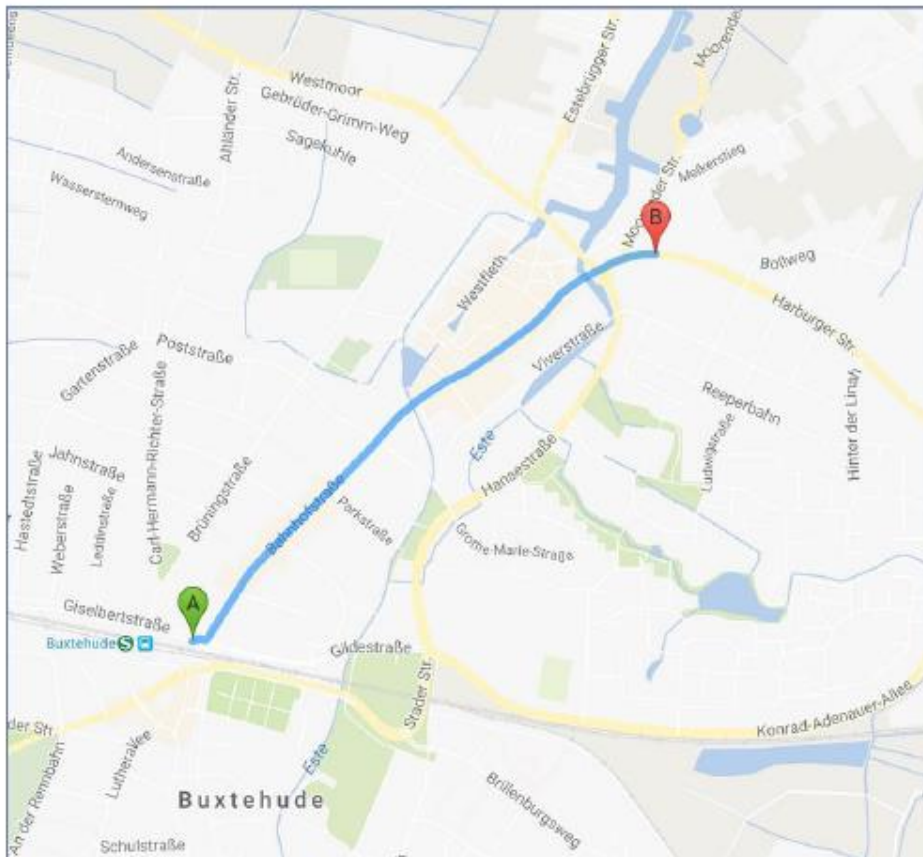

Anreise / Wegbeschreibung

Veranstaltungsort

hochschule 21 - Staatlich anerkannte private Fachhochschule, Buxtehude
Harburger Straße 6
21614 Buxtehude

A: S-Bahnhof Buxtehude, B: hochschule 21,
Distanz: ca. 1,3 km, Dauer: ca. 16 Minuten

- P₁** Altstadt Nord - Hafen
- P₂** Altstadt Ost - Hansestraße
- P₃** Altstadt Ost - Hansestraße